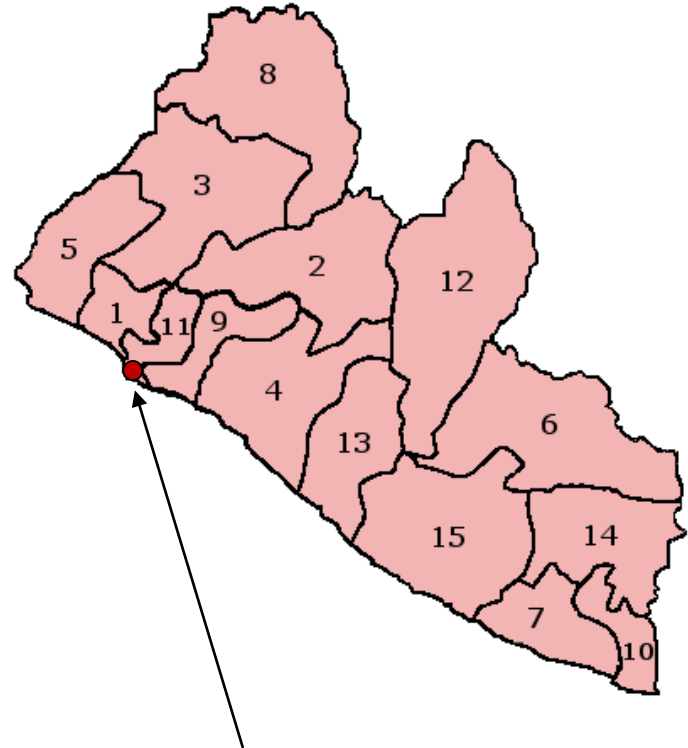

# Liberias 15 amter

	Amt (County)	Hovedby	Befolkning (2008)
1	Bomi	Tubmanburg	84.119
2	Bong	Gbarnga	333.481
3	Gbarpolu	Bopulu	83.388
4	Grand Bassa	Buchanan	221.693
5	Grand Cape Mount	Robertsport	127.076
6	Grand Gedeh	Zwedru	125.258
7	Grand Kru	Barclayville	57.913
8	Lofa	Voinjama	276.863
9	Margibi	Kakata	209.923
10	Maryland	Harper	135.938
11	Montserrado	Bensonville	1.118.241
12	Nimba	Sanniquellie	462.026
13	Rivercess	Rivercess	71.509
14	River Gee	Fish Town	66.789
15	Sinoe	Greenville	102.391
<b>Befolkning i alt</b>			<b>3.476.609</b>

Liberias hovedstad, Monrovia, ligger i Montserrado Amt.